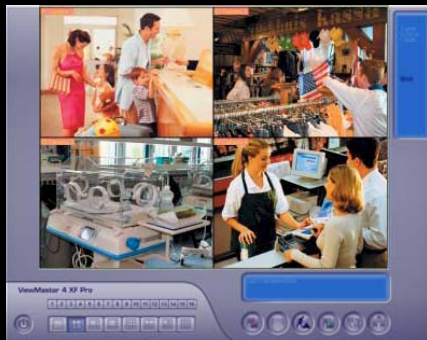

De volgende items zijn optioneel

- POS unit, voor kassa koppeling
- Toegangscontrole koppeling
- Tough Screen, eenvoudige bediening vanaf het scherm.
- IR afstandbediening, handig als het systeem niet binnen handbereik staat.
- ADSL-, ISDN-,PTSN modems en routers
- Interne- en externe harddisk(s), NAS opslag media
- LG Blu Ray Brander, USB Stick en alle overige ondersteunende devices

Scherm van ViewMaster 4 XF-Pro