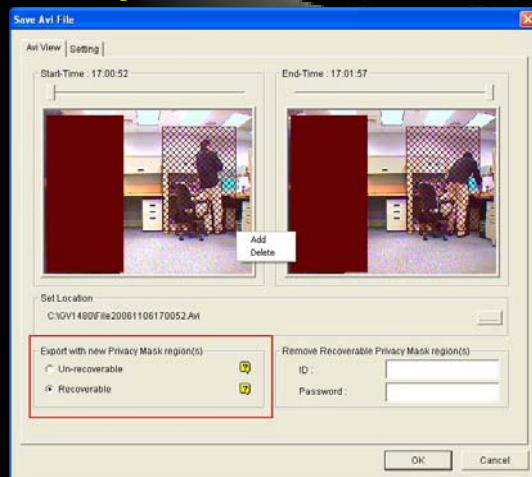

De kwaliteit van de beeldopnames is perfect te noemen. De nieuwste H.264 compressie techniek wordt toegepast. Dit zorgt er voor dat uw beelden haarscherp zijn en minder plaats innemen op de harddisk. Hierdoor kunt u nog verder beelden bekijken.

Beeld Informatie Verandering. Natuurlijk hebben wij nagedacht over de dagelijkse problemen die zich bij u voor kunnen doen met camera's. Dit kunnen zijn; wat gebeurt er als iemand de kabel van de camera doorknipt of de spanning uitschakelt? Wat als ze er een sticker op plakken? Of de camera wordt verdraaid? Het systeem is zo intelligent dat als een camerabeeld niet meer ontvangen wordt er direct een alarmmelding verstuurd wordt. Dit kan d.m.v. sirenes, zwaailichten, een gesproken telefoonbericht, SMS of een E-mail. Gewoon wat u wil. Dit geldt ook als er een verandering is, waarbij de camera andere informatie doorgeeft, die het systeem niet verwacht. Zoals bij een vrachtwagen die voor de camera geparkeerd wordt, een camera verdraaid is, een lens onscherp staat etc. Al dit soort gebeurtenissen worden vastgelegd in het logboek. Hierin staat wat er gebeurd is, op welk tijdstip en eventueel door wie de handelingen verricht zijn.

Privacy en camera's. Voor alle betrokkenen is het van belang dat de privacy wordt

gerespecteerd. Dit betekent dat bij het plaatsen van de camera's u hiermee al rekening moet houden. Als het niet anders kan, geeft het systeem u de mogelijkheid om zones in het camerabeeld te verbergen. U snapt nu ook waarom het van belang is dat het systeem kan vaststellen of een camera verdraait is. Privacy Mask zonder deze beveiliging is zinloos.

Motion Detection. Alle digitale video recorders hebben "motion detection". Dit houdt vaak in dat het procentuele verschil gemeten wordt tussen het eerste en het volgende beeld. Is

er verandering dan is er beweging. In de meeste gevallen is het mogelijk om zones niet mee te laten doen in deze berekening. Denk aan de openbare weg waar constant verkeer voorbij komt. ViewMaster biedt u "Advanced Motion Detection". Er worden zones in het beeld gedefinieerd. Als een object met een bepaalde grote van zone A naar zone B gaat is dit een alarm. De kans op een "vals alarm" is bijna nul.

Object Beveiliging. Wie niet alles achter slot en grendel heeft opgeborgen loopt het risico dat een object niet alleen met de oogjes bekeken wordt, maar ook met de handjes. Dit laatste is vaak niet wenselijk. Met "Object Monitor Enhancements" is het mogelijk om direct te reageren als deze objecten verplaatst of verwijderd zijn.

Het is ook mogelijk om te detecteren als er een object achterblijft. Een pakketje in de hal, een vluchtweg die niet vrij is etc.