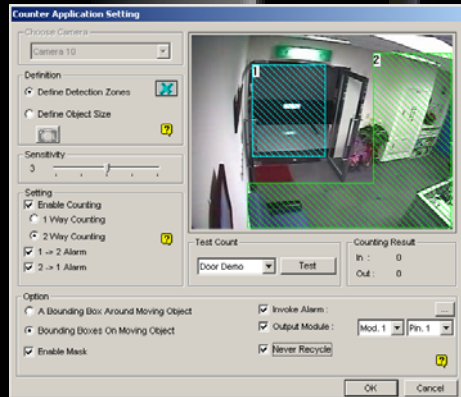

Welkom. Klanten zijn altijd welkom. Echter niet als deze andere bedoelingen hebben dan met u handel te drijven. Vaak wordt er achteraf pas iets gemist of krijgt men de vraag: "Zijn die drie verdachten ook bij u in de zaak geweest?". Een fijne vraag. Zijn ze er wel geweest? En zo ja, wanneer dan? Hebben ze mij dan ook bestolen? Alleen ViewMaster kan u hierop snel antwoord geven. Met **gezichtdetectie** herkent het systeem een persoon. Maakt automatisch een foto en slaat deze op in een lijst. U kunt nu dus heel snel zien of de personen bij u geweest zijn. Door één muisklik speelt ViewMaster direct de bijbehorende beelden af.

Met en is weten. Hoeveel passanten lopen uw winkel of bedrijf voorbij? Lopen ze langs uw etalage, of aan de overkant? Is dit veranderd sinds de verbouwing? Als ze binnen zijn, bezoeken ze dan de gehele zaak of komen ze niet verder dan de eerste vijf meter? Dit soort vragen zijn voor u als ondernemer van belang. Je kan natuurlijk iemand 24 uur per dag op een stoel voor de zaak deze telling laten doen. Middels camerabeelden op te nemen en weer versneld af te spelen, gaat het al weer wat sneller. Maar waarom laat u het ViewMaster systeem niet tellen? Per uur krijgt u een overzicht in kaart gebracht. ViewMaster kan u ook vertellen of een passant van links naar rechts of van rechts naar links passeerde. Indien de ingang als uitgang gebruikt wordt, krijgt u daarvan, indien gewenst, een melding met foto, tijd en datum.